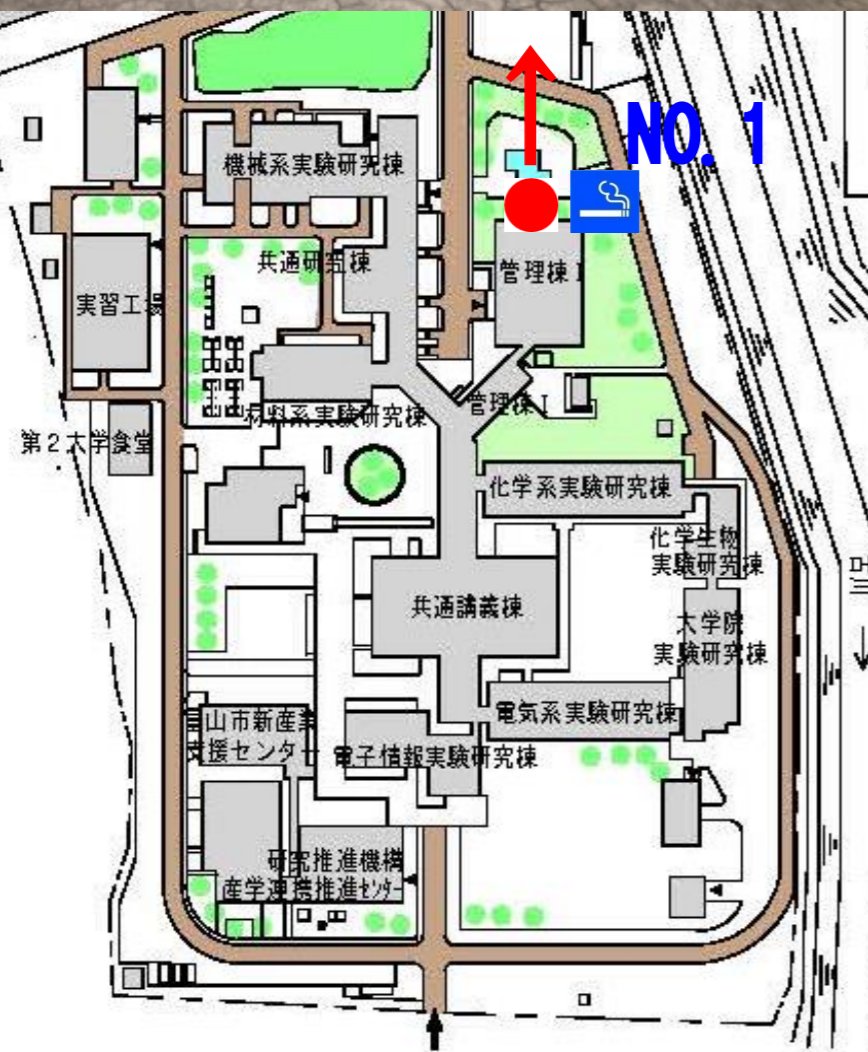

富山大学は原則敷地内禁煙です。

- 完全禁煙に向けた過渡的な措置として**特定屋外喫煙場所**を2箇所設置します。
- 特定屋外喫煙場所以外での喫煙は法律で罰せられることがあります。

池のほとり

●ルールを守りましょう。

五福地区事業場 特定屋外喫煙場所

Smoking Area

NO. 1 : 工学部管理棟横の池の傍

NO. 2 : 事務局本部前緑地の駐車場側

- たばこの煙は、あなた自身と周囲の人々の健康を害します。
- 未成年の喫煙は、法律で禁じられています。

次の行為は
厳禁です。

吸殻の
ポイ捨て

指定場所
以外での喫煙

路上喫煙

- これらの行為は
- ☑ 環境美化を損ないます。
 - ☑ 火災の原因になります。
 - ☑ 他の人との接触の危険性があります。

富山大学は、原則敷地内禁煙です。

令和元年7月1日 富山大学長