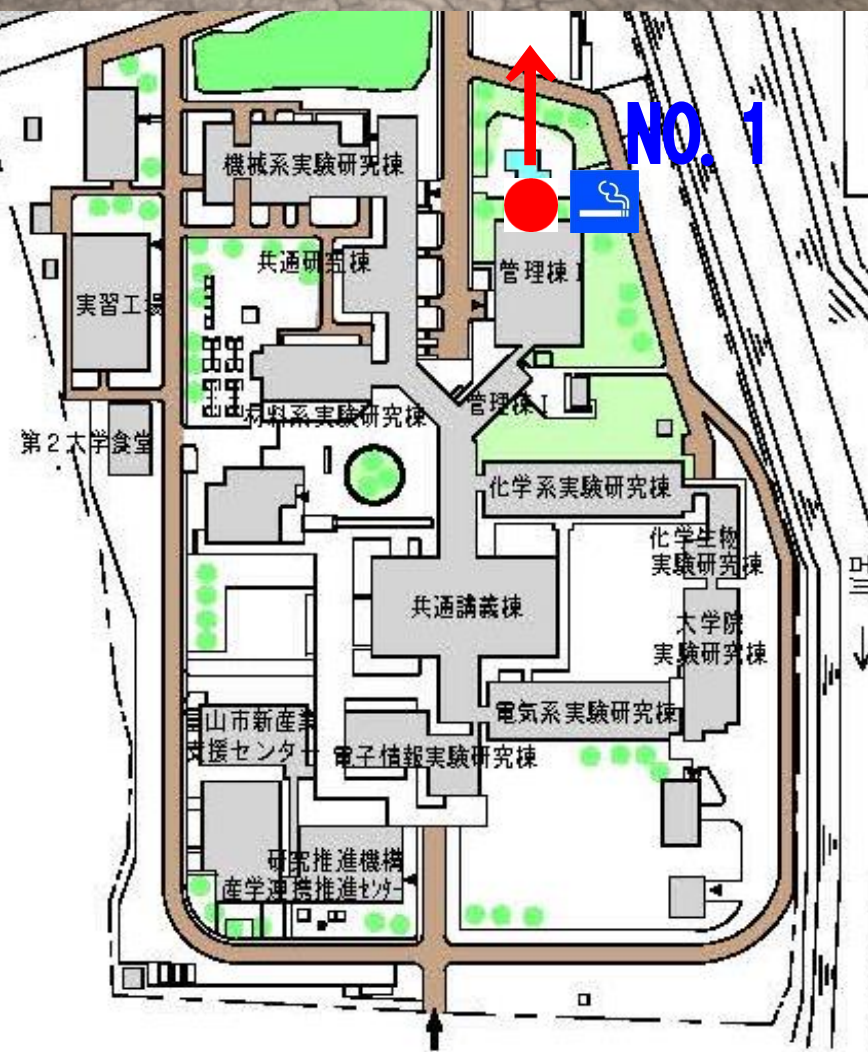

富山大学は原則敷地内禁煙です。

- 完全禁煙に向けた過渡的な措置として**特定屋外喫煙場所**を2箇所設置します。
- 特定屋外喫煙場所以外での喫煙は法律で罰せられることがあります。

池のほとり

NO. 1

NO. 2

●ルールを守りましょう。

五福地区事業場 特定屋外喫煙場所

Smoking Area

NO. 1 : 工学部管理棟横の池の傍
NO. 2 : 事務局本部前緑地の駐車場側

- たばこの煙は、あなた自身と周囲の人々の健康を害します。
- 未成年の喫煙は、法律で禁じられています。

五福公園側敷地

大学側敷地

次の行為は
厳禁です。

吸殻の
ポイ捨て

指定場所
以外での喫煙

路上喫煙