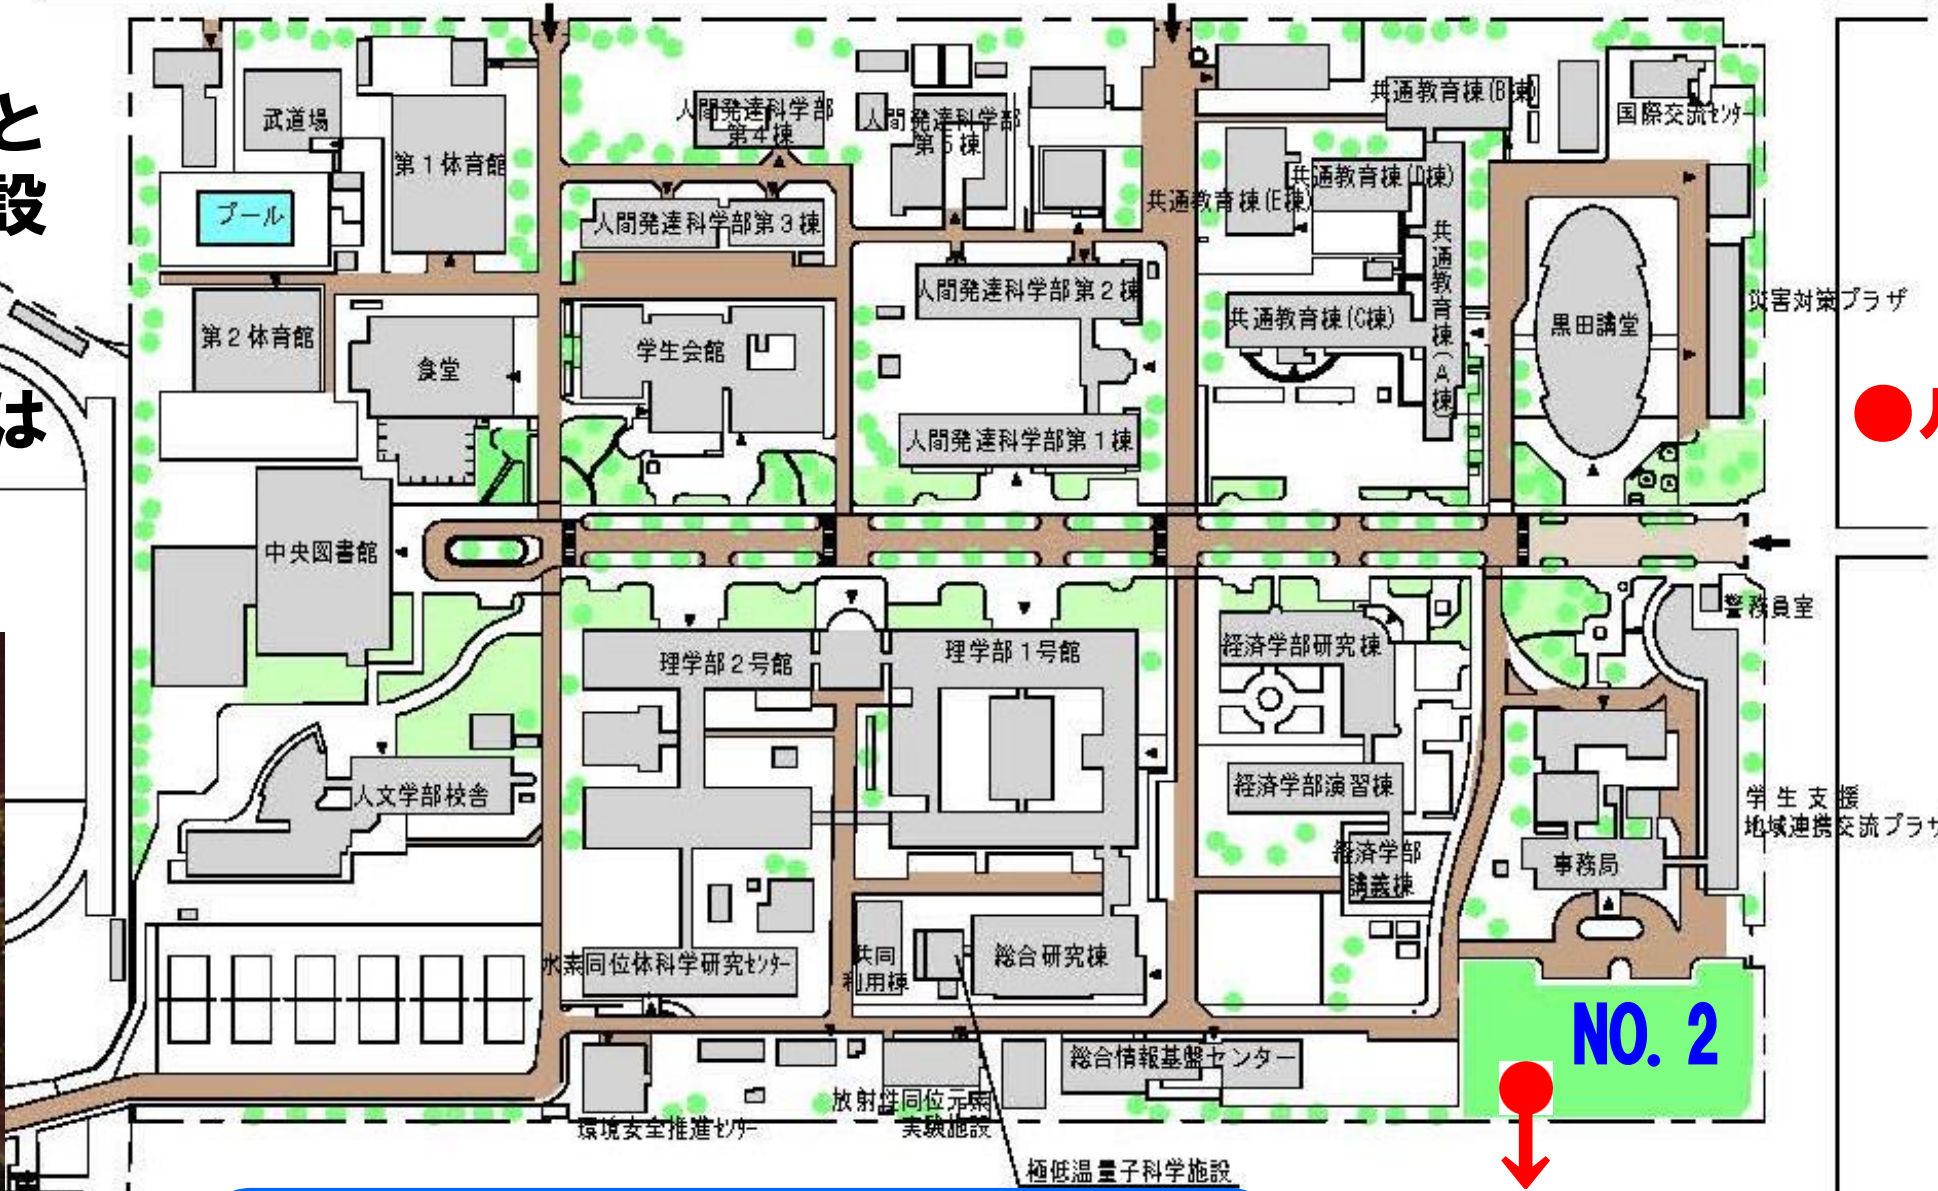

富山大学は原則敷地内禁煙です。

- 完全禁煙に向けた過渡的な措置として**特定屋外喫煙場所**を2箇所設置します。
- 特定屋外喫煙場所以外での喫煙は法律で罰せられることがあります。

池のほとり

NO. 1

NO. 2

●ルールを守りましょう。

五福地区事業場 特定屋外喫煙場所

Smoking Area

NO. 1 : 工学部管理棟横の池の傍
NO. 2 : 事務局本部前緑地の駐車場側

- たばこの煙は、あなた自身と周囲の人々の健康を害します。
- 未成年の喫煙は、法律で禁じられています。

五福公園側敷地

大学側敷地

次の行為は
厳禁です。

吸殻の
ポイ捨て

指定場所
以外での喫煙

路上喫煙