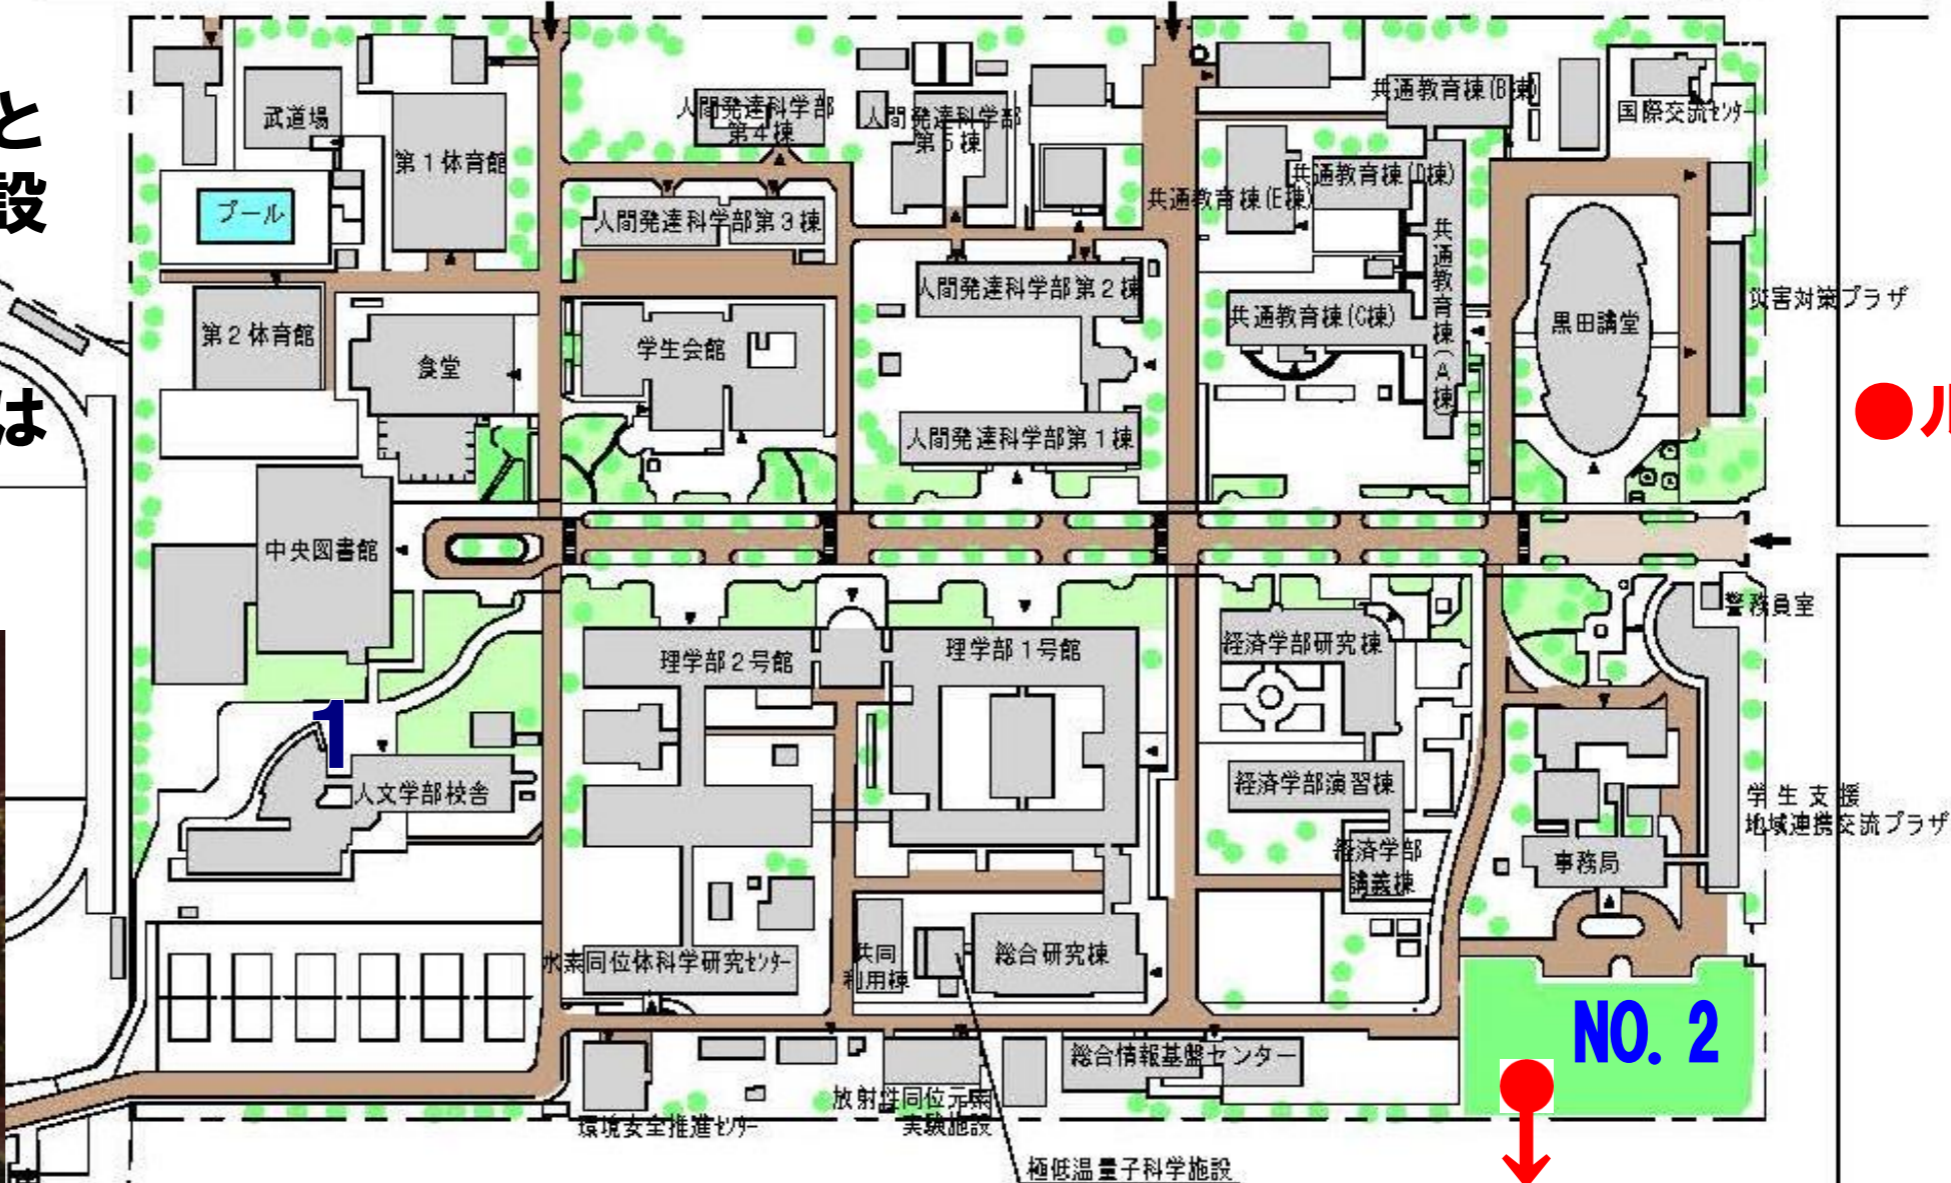

富山大学は原則敷地内禁煙です。

- 完全禁煙に向けた過渡的な措置として**特定屋外喫煙場所**を2箇所設置します。
- 特定屋外喫煙場所以外での喫煙は法律で罰せられることがあります。

池のほとり

●ルールを守りましょう。

五福地区事業場 特定屋外喫煙場所

Smoking Area

NO. 1 : 工学部管理棟横の池の傍

NO. 2 : 事務局本部前緑地の駐車場側

- たばこの煙は、あなた自身と周囲の人々の健康を害します。
- 未成年の喫煙は、法律で禁じられています。

次の行為は
厳禁です。

吸殻の
ポイ捨て

指定場所
以外での喫煙

路上喫煙

- これらの行為は
- ☑ 環境美化を損ないます。
 - ☑ 火災の原因になります。
 - ☑ 他の人との接触の危険性があります。

富山大学は、原則敷地内禁煙です。

令和元年7月1日 富山大学長